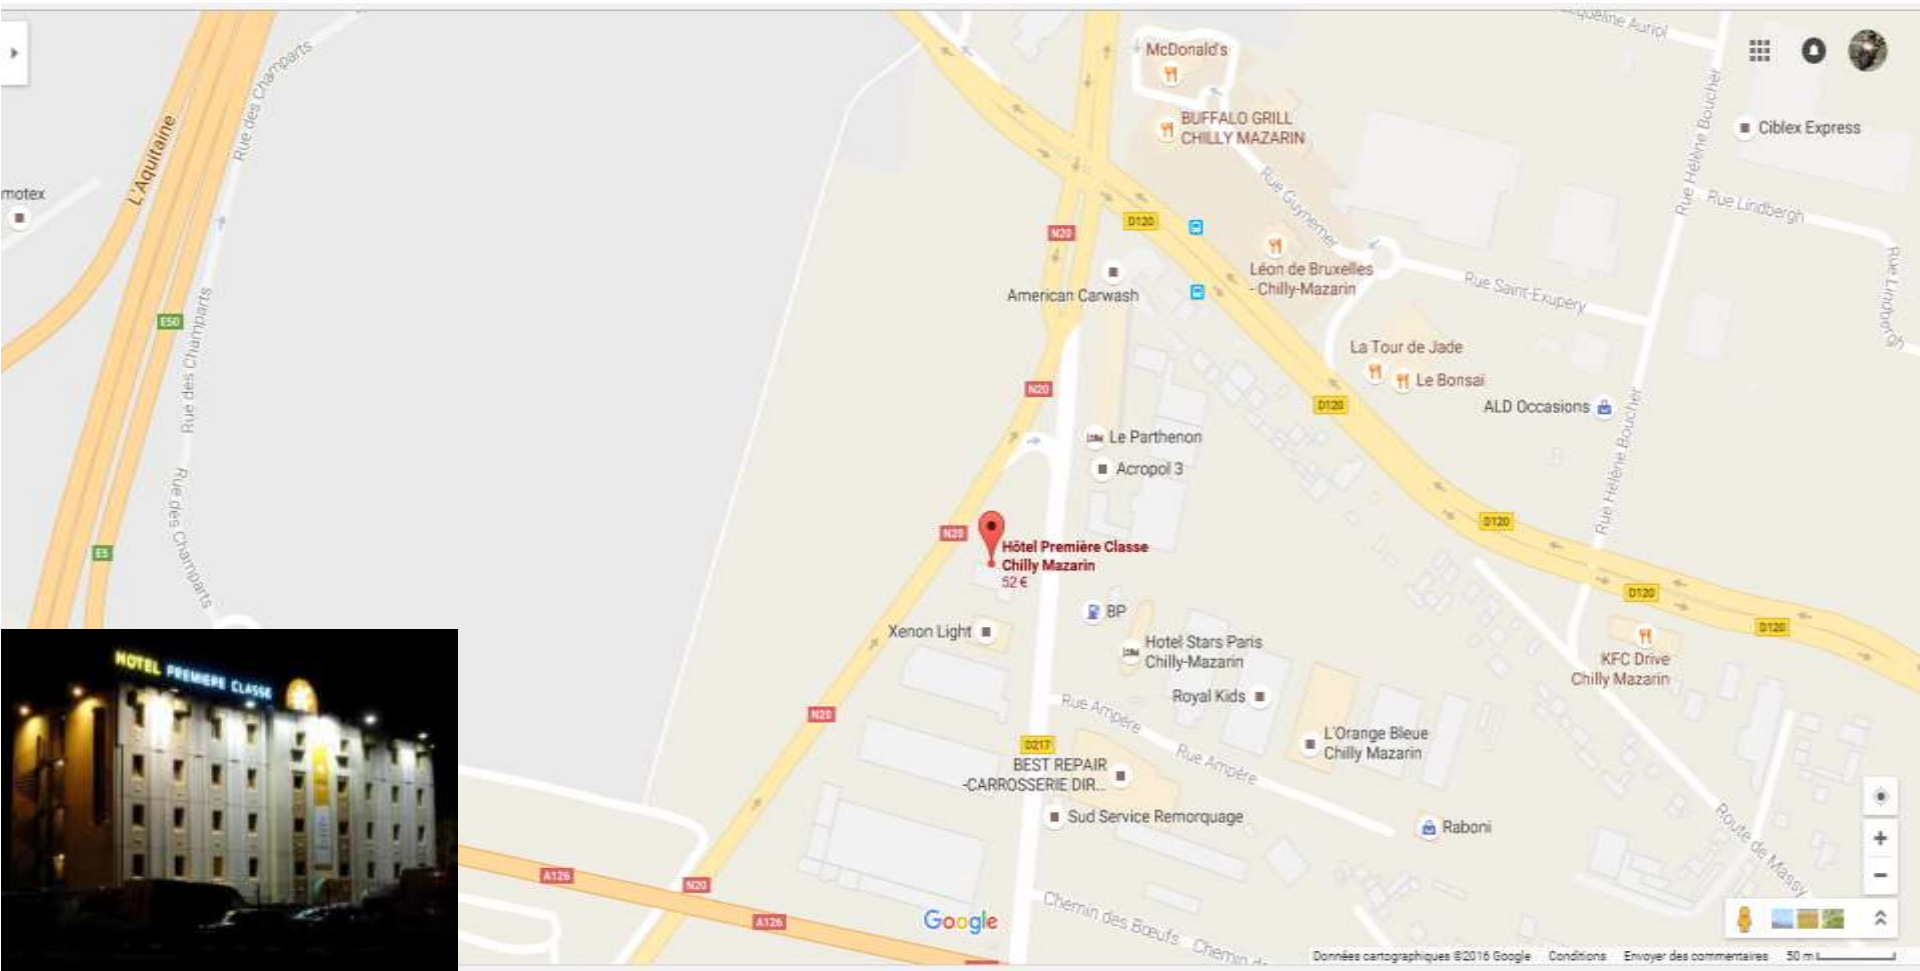

5 – HOTEL PREMIERE CLASSE CHILLY MAZARIN

Route de Longjumeau

91380 Longjumeau

Tél: 01.69.20.44.45

Coordonnées GPS: N 48° 42' 39.24" E 2° 18' 5.88"

6 – TULIP INN MASSY PALAISEAU RESIDENCES

23 Avenue des Alliés