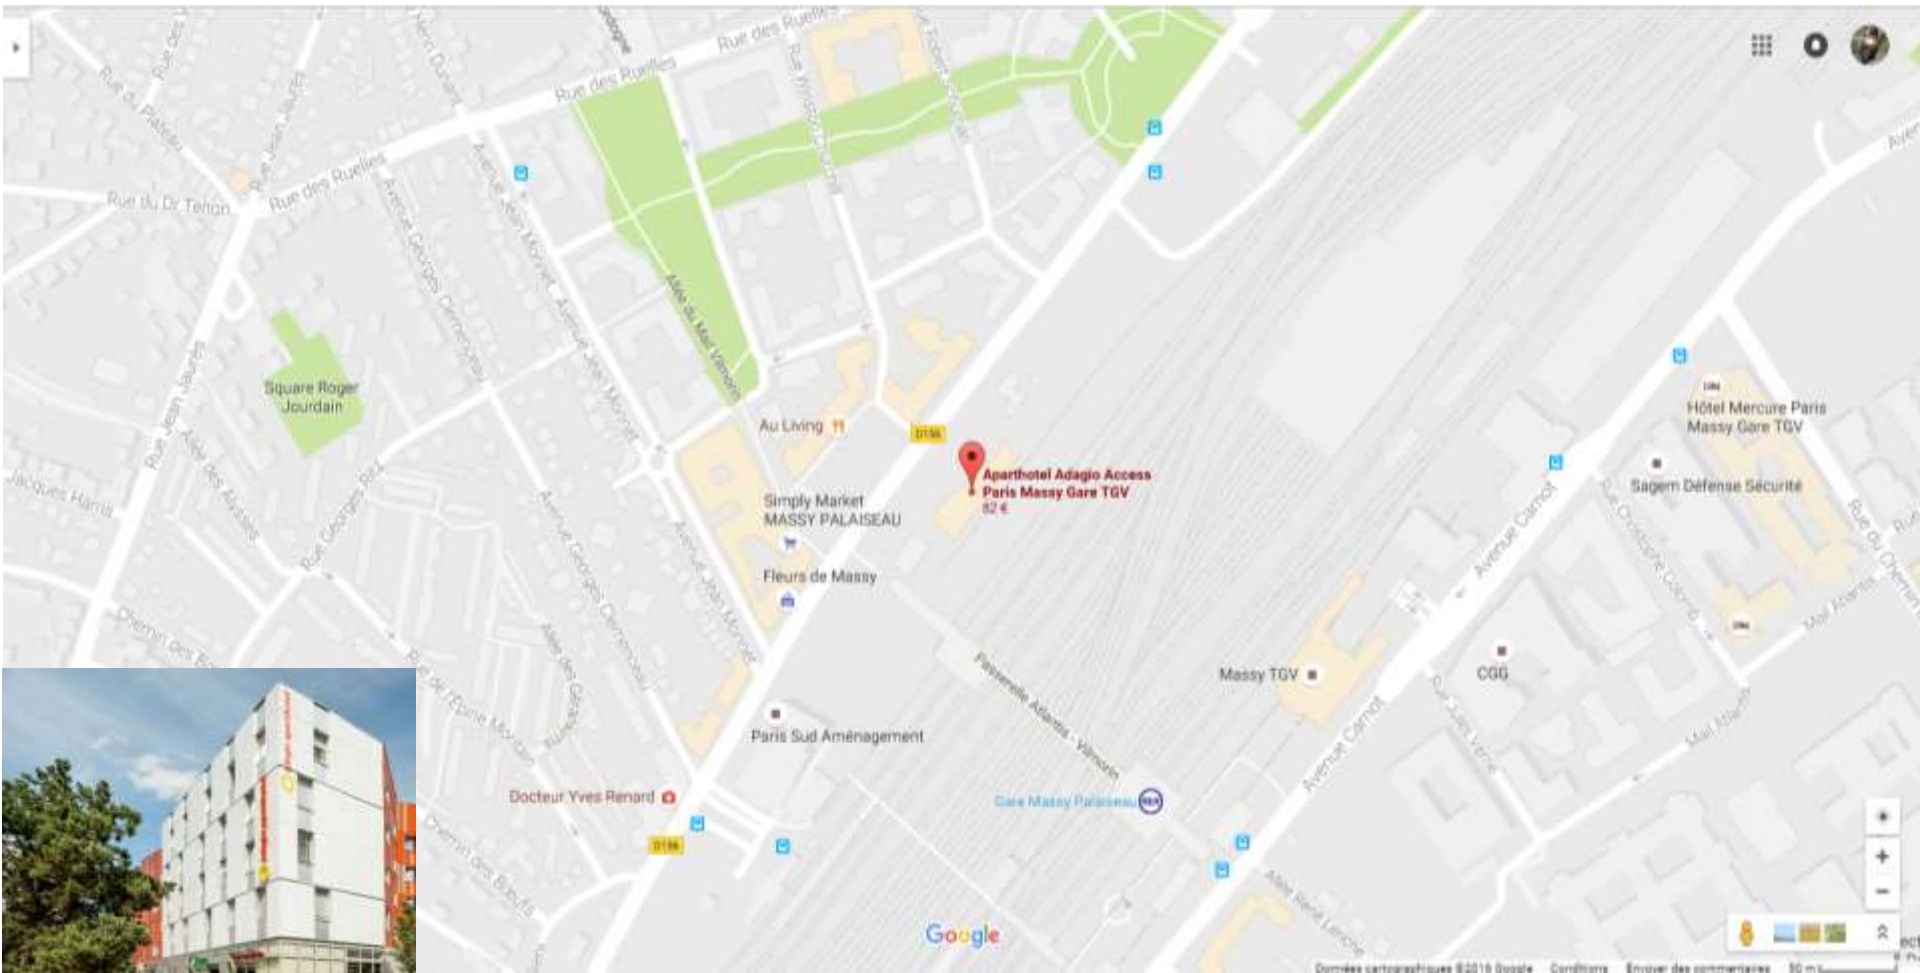

5 – HOTEL PREMIERE CLASSE CHILLY MAZARIN

Route de Longjumeau

91380 Longjumeau

Tél: 01.69.20.44.45

Coordonnées GPS: N 48° 42' 39.24" E 2° 18' 5.88"

6 – TULIP INN MASSY PALAISEAU RESIDENCES

23 Avenue des Alliés