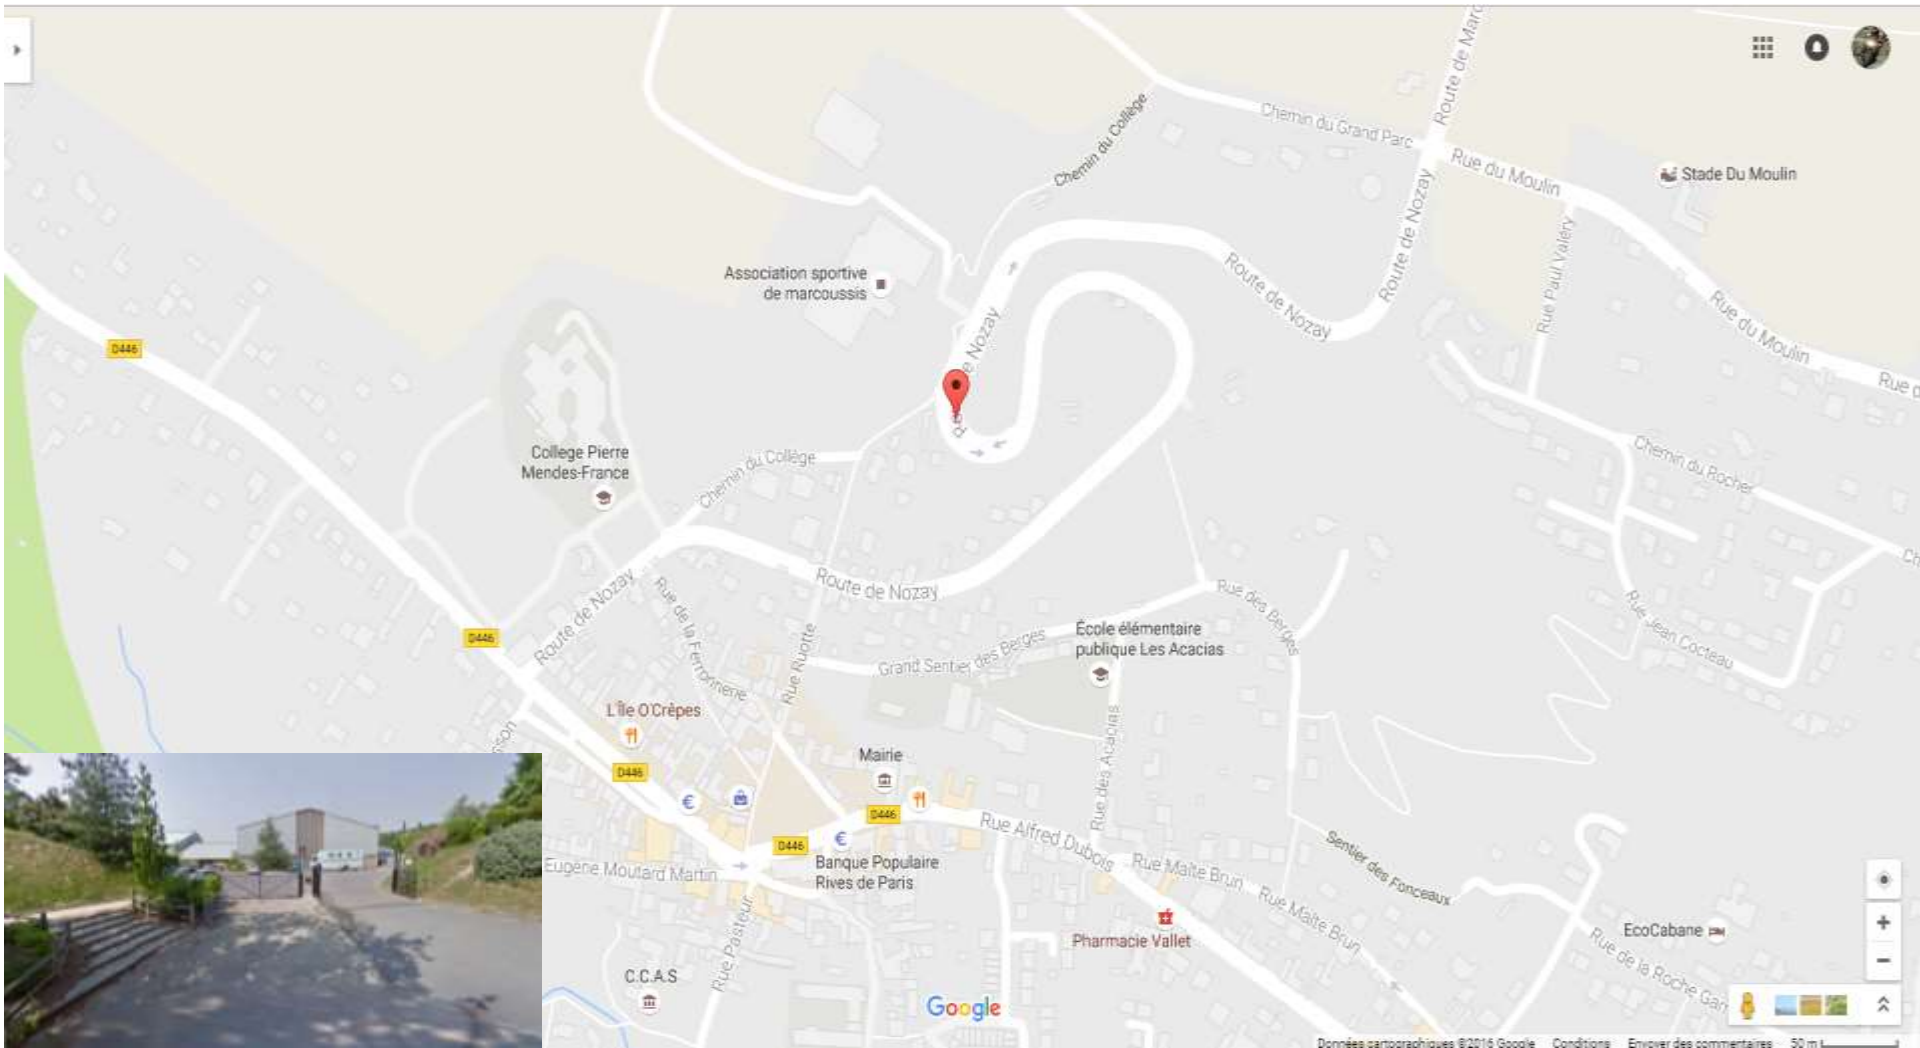

8 - GYMNASÉ DE LA FERME DES PRES

Rue Finot

91460 Marcoussis

Coordonnées GPS: N 48° 38' 22.75" E 2° 13' 51.016"

9 - GYMNASSE DU GRAND PARC

Route de Nozay

91460 Marcoussis

Coordonnées GPS: N 48° 38' 40.542" E 2° 13' 53.469"