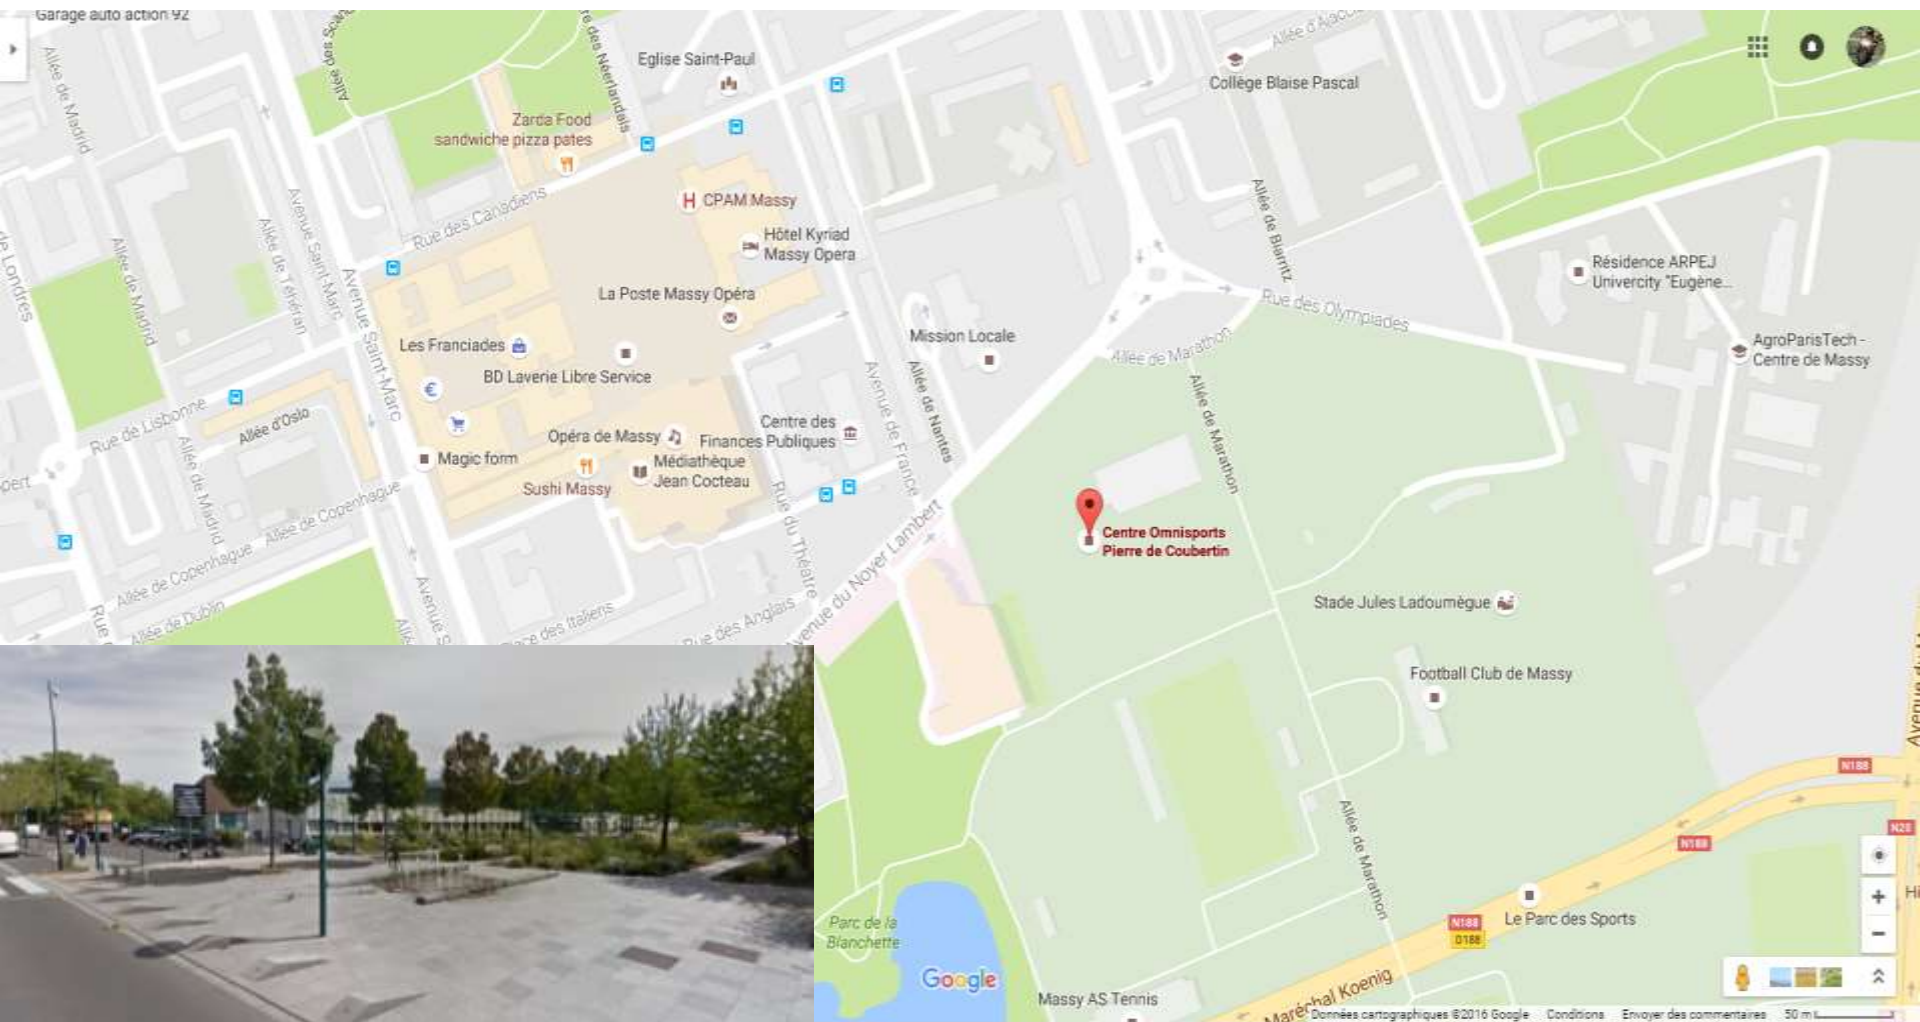

5 - CENTRE OMNISPORTS DE MASSY

Rue du Noyer Lambert

91130 Massy

Coordonnées GPS: N 48° 43' 52.987" E 2° 17' 28.164"