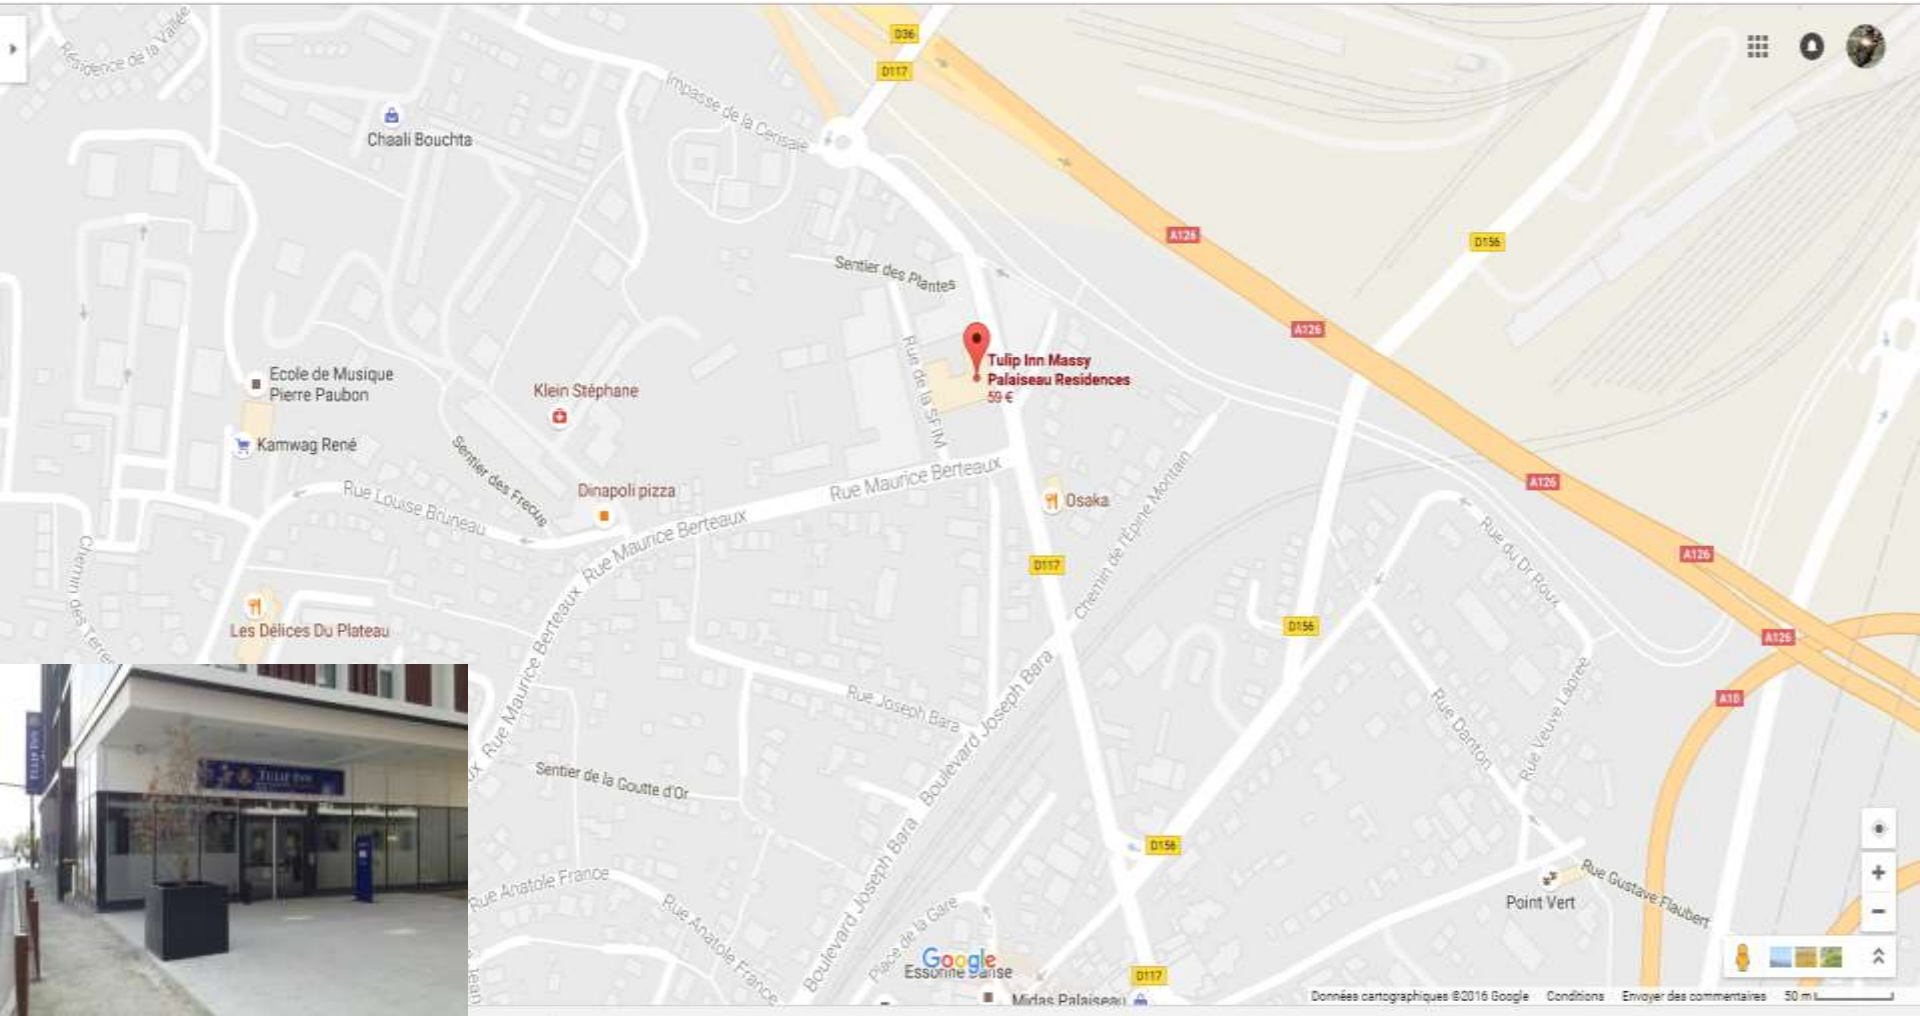

6 – TULIP INN MASSY PALAISEAU RESIDENCES

23 Avenue des Alliés

91120 Palaiseau

Tél: 01.73.62.11.22

Coordonnées GPS: N 48° 43' 16" E 2° 14' 54"