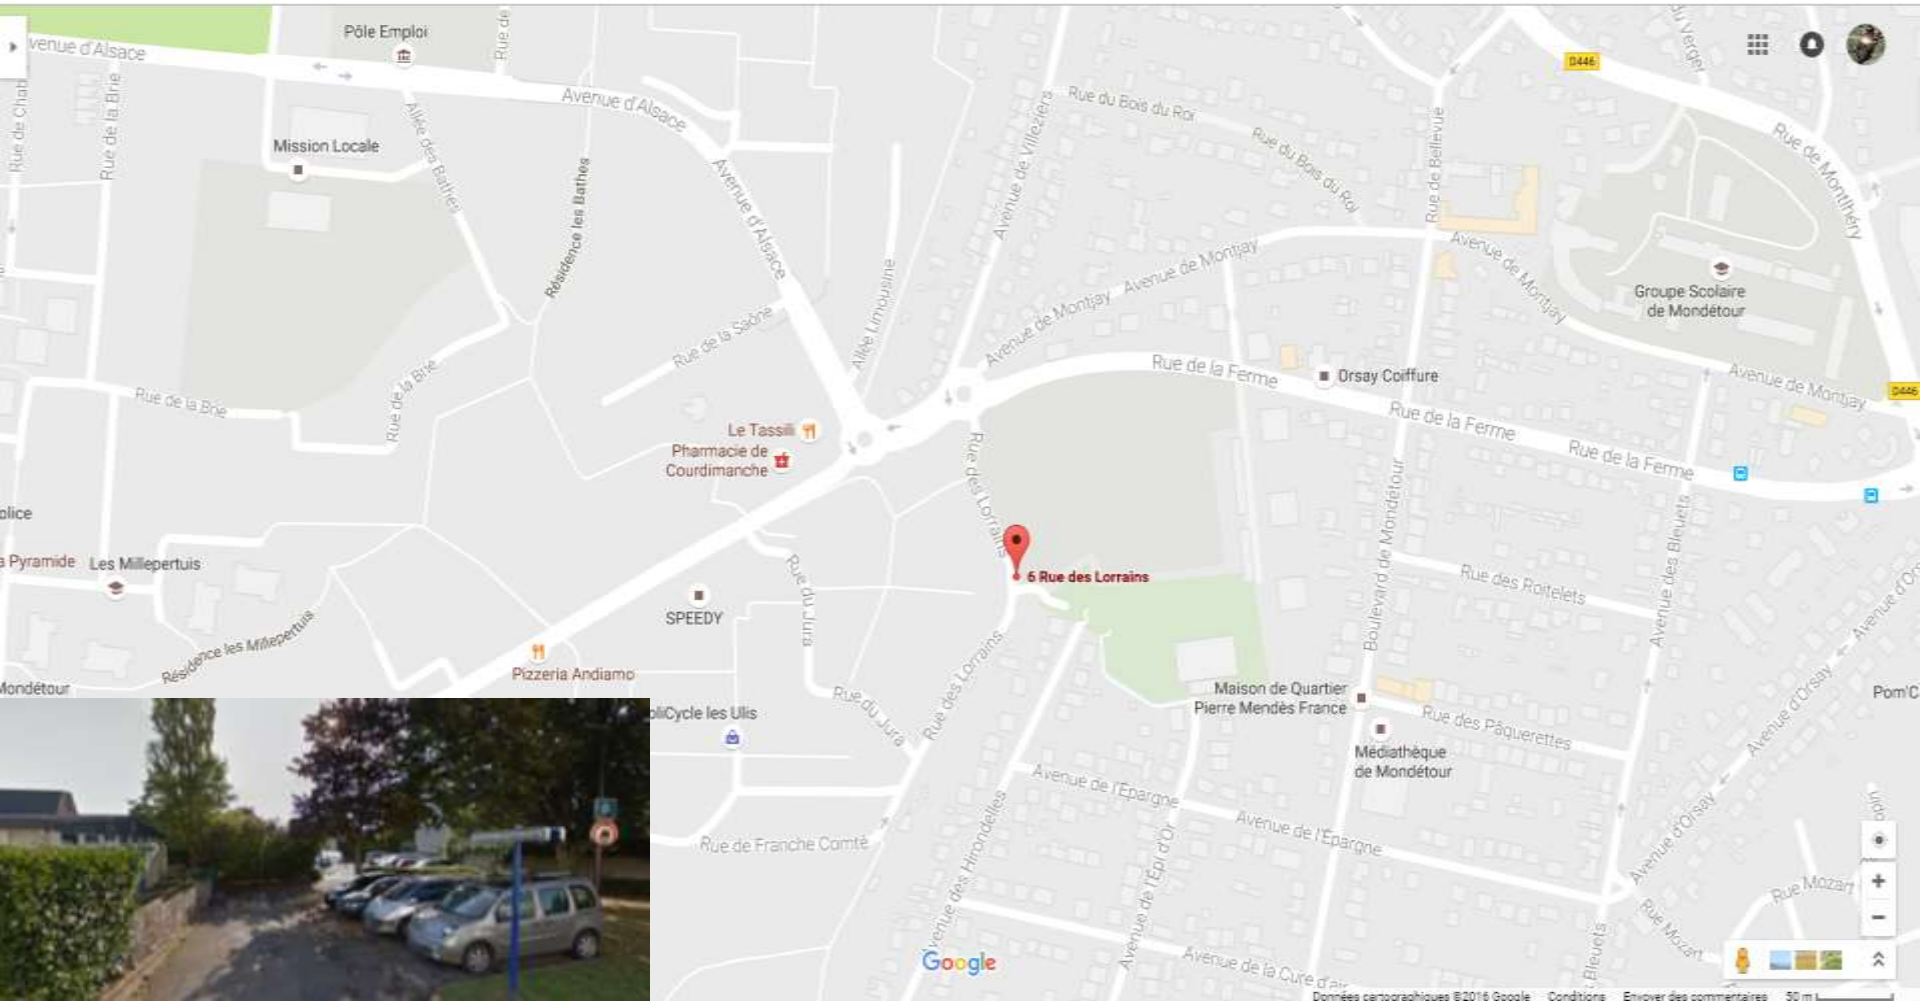

8 - GYMNASÉ DE LA FERME DES PRES

Rue Finot

91460 Marcoussis

Coordonnées GPS: N 48° 38' 22.75" E 2° 13' 51.016"

9 - GYMNASSE DU GRAND PARC

Route de Nozay

91460 Marcoussis

Coordonnées GPS: N 48° 38' 40.542" E 2° 13' 53.469"