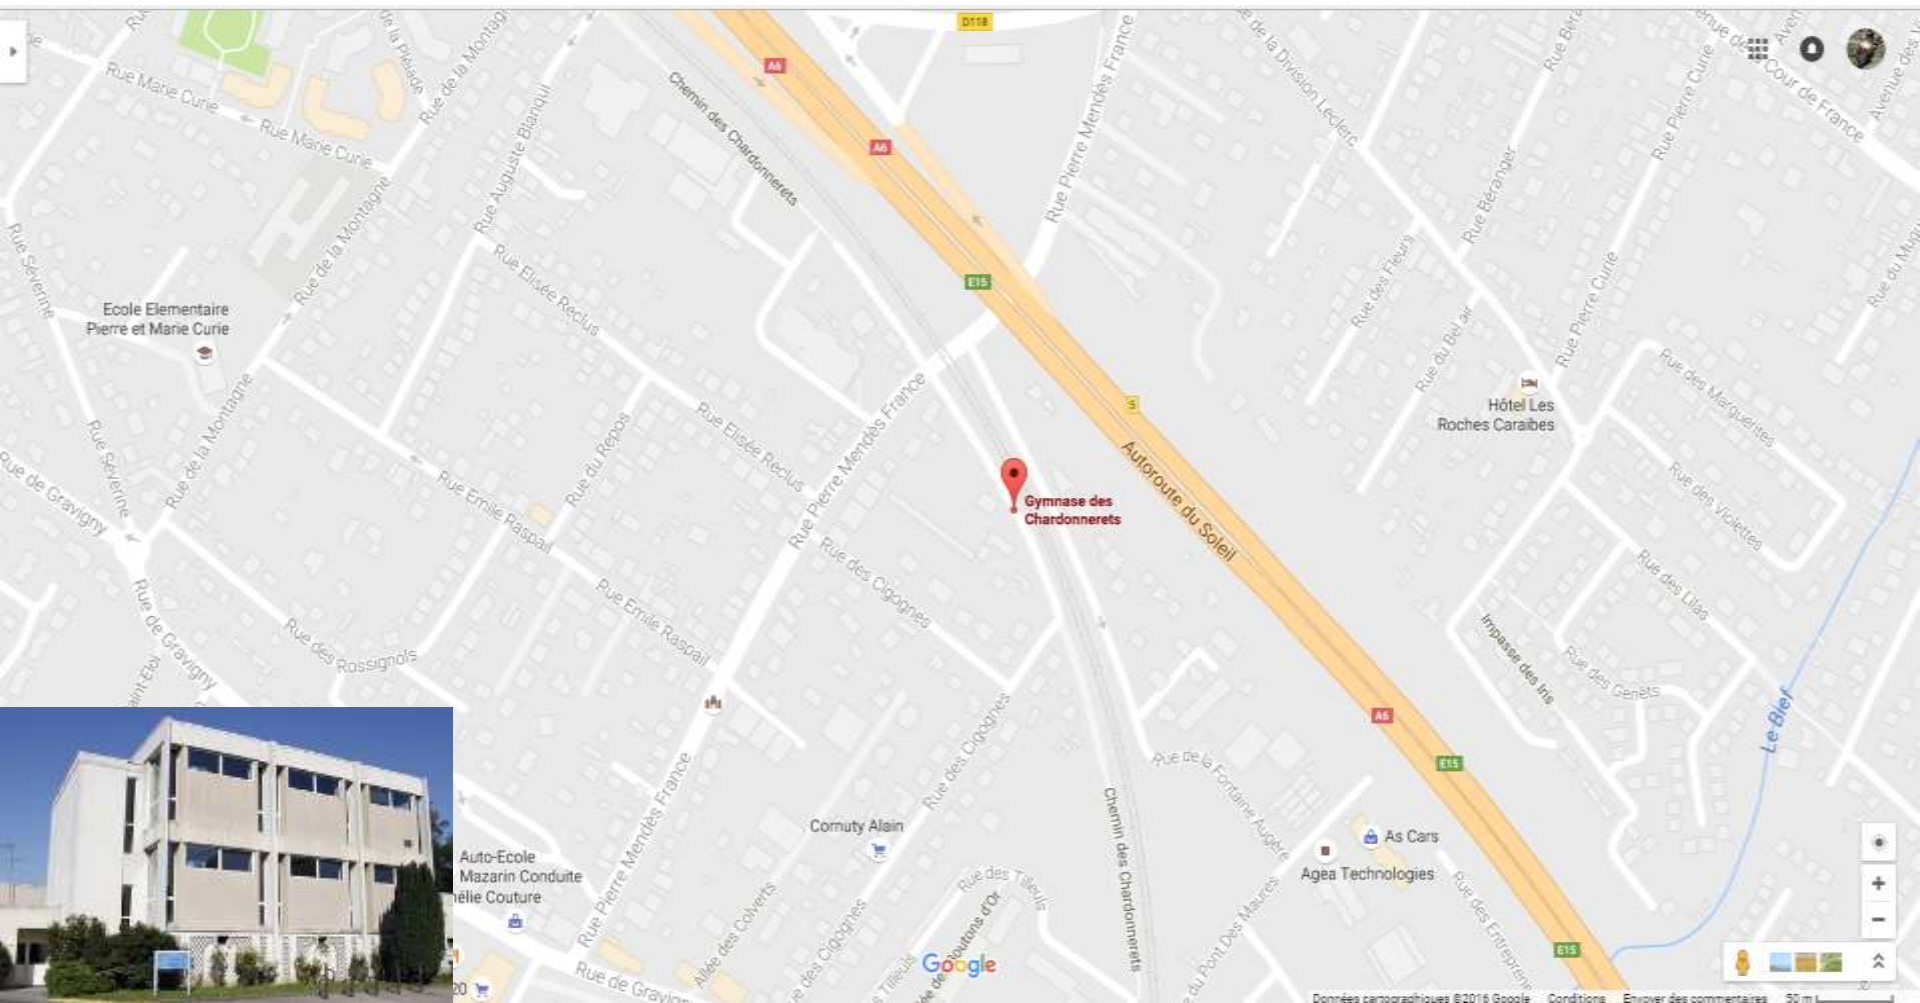

6 - GYMNASÉ DES CHARDONNERETS

18 Rue Pierre Mendès France

91380 Chilly-Mazarin

Coordonnées GPS: N 48° 41' 49.782" E 2° 18' 47.702"

Auto-Ecole
Mazarin Conduite
Véhicule
Couture