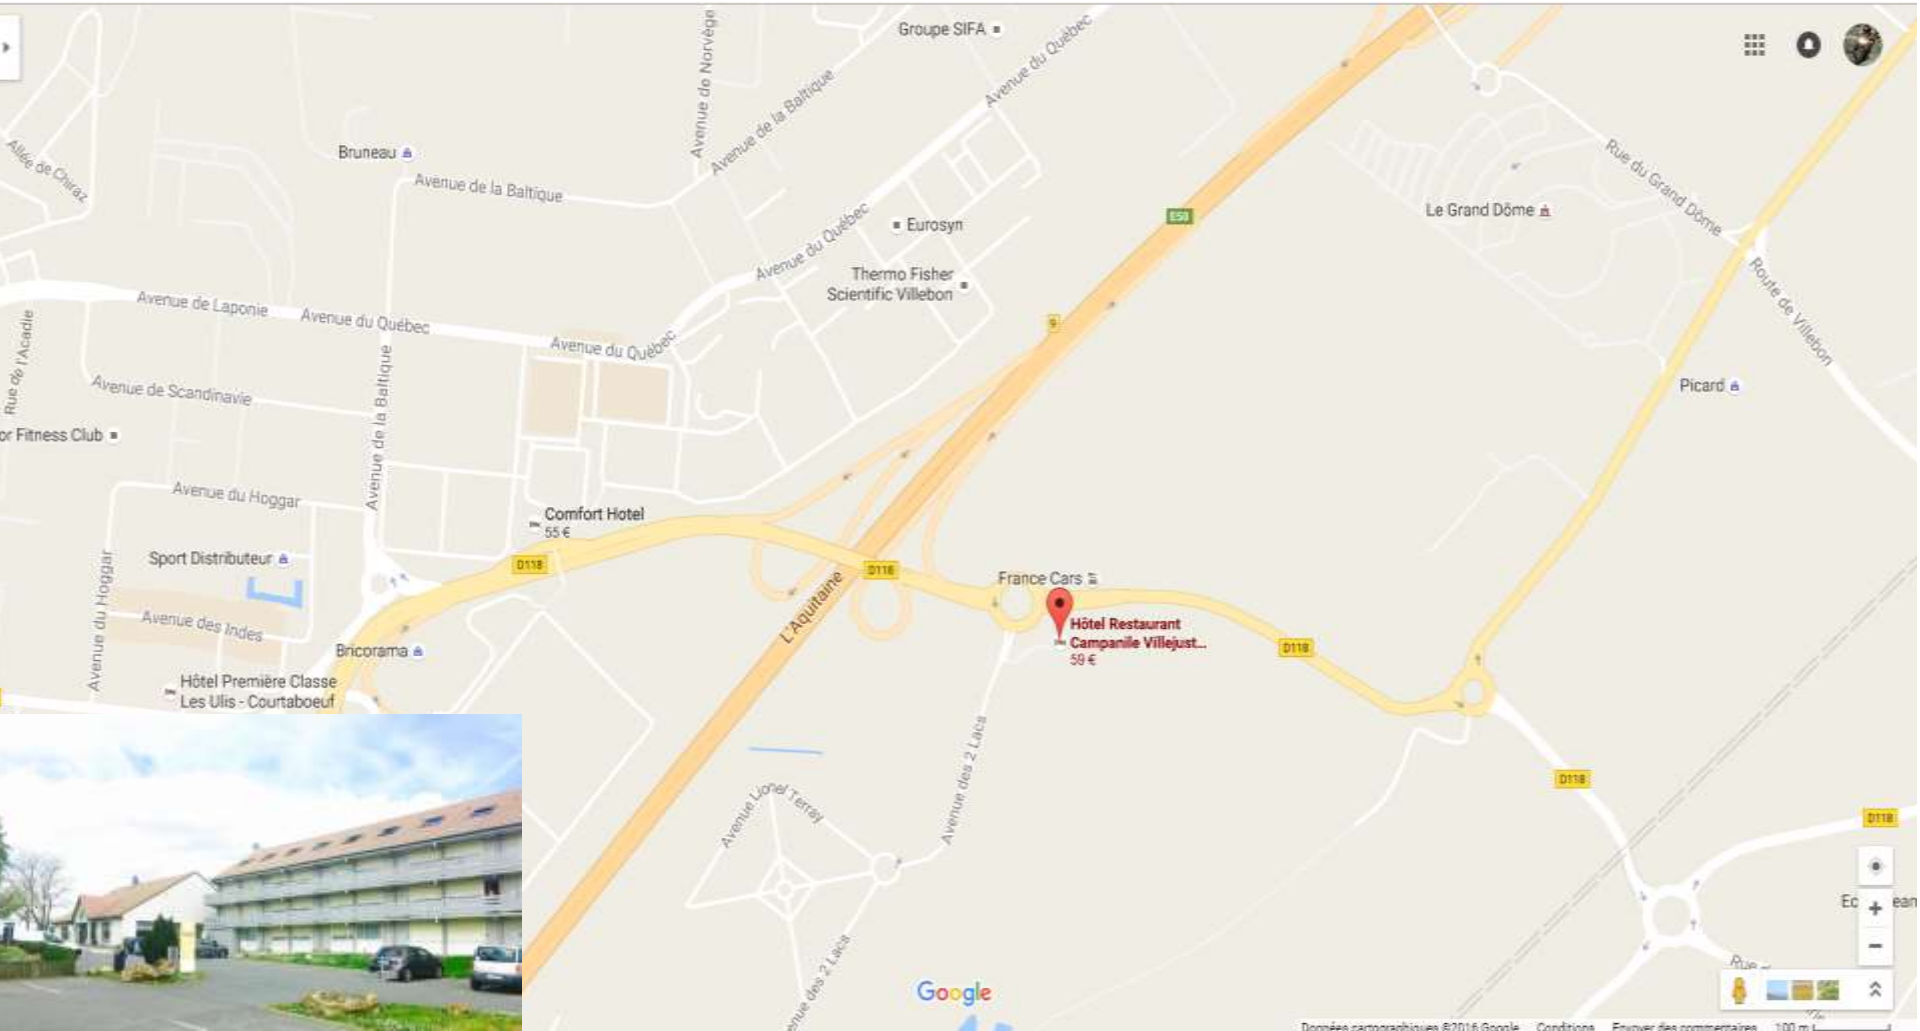

7 – HOTEL CAMPANILE VILLEJUST

ZA Courtaboeuf

2 Av des 2 lacs

91140 Villejust

Tél: 01.69.31.16.17

Coordonnées GPS: N 48° 41' 5.28" E 2° 13' 21.43"