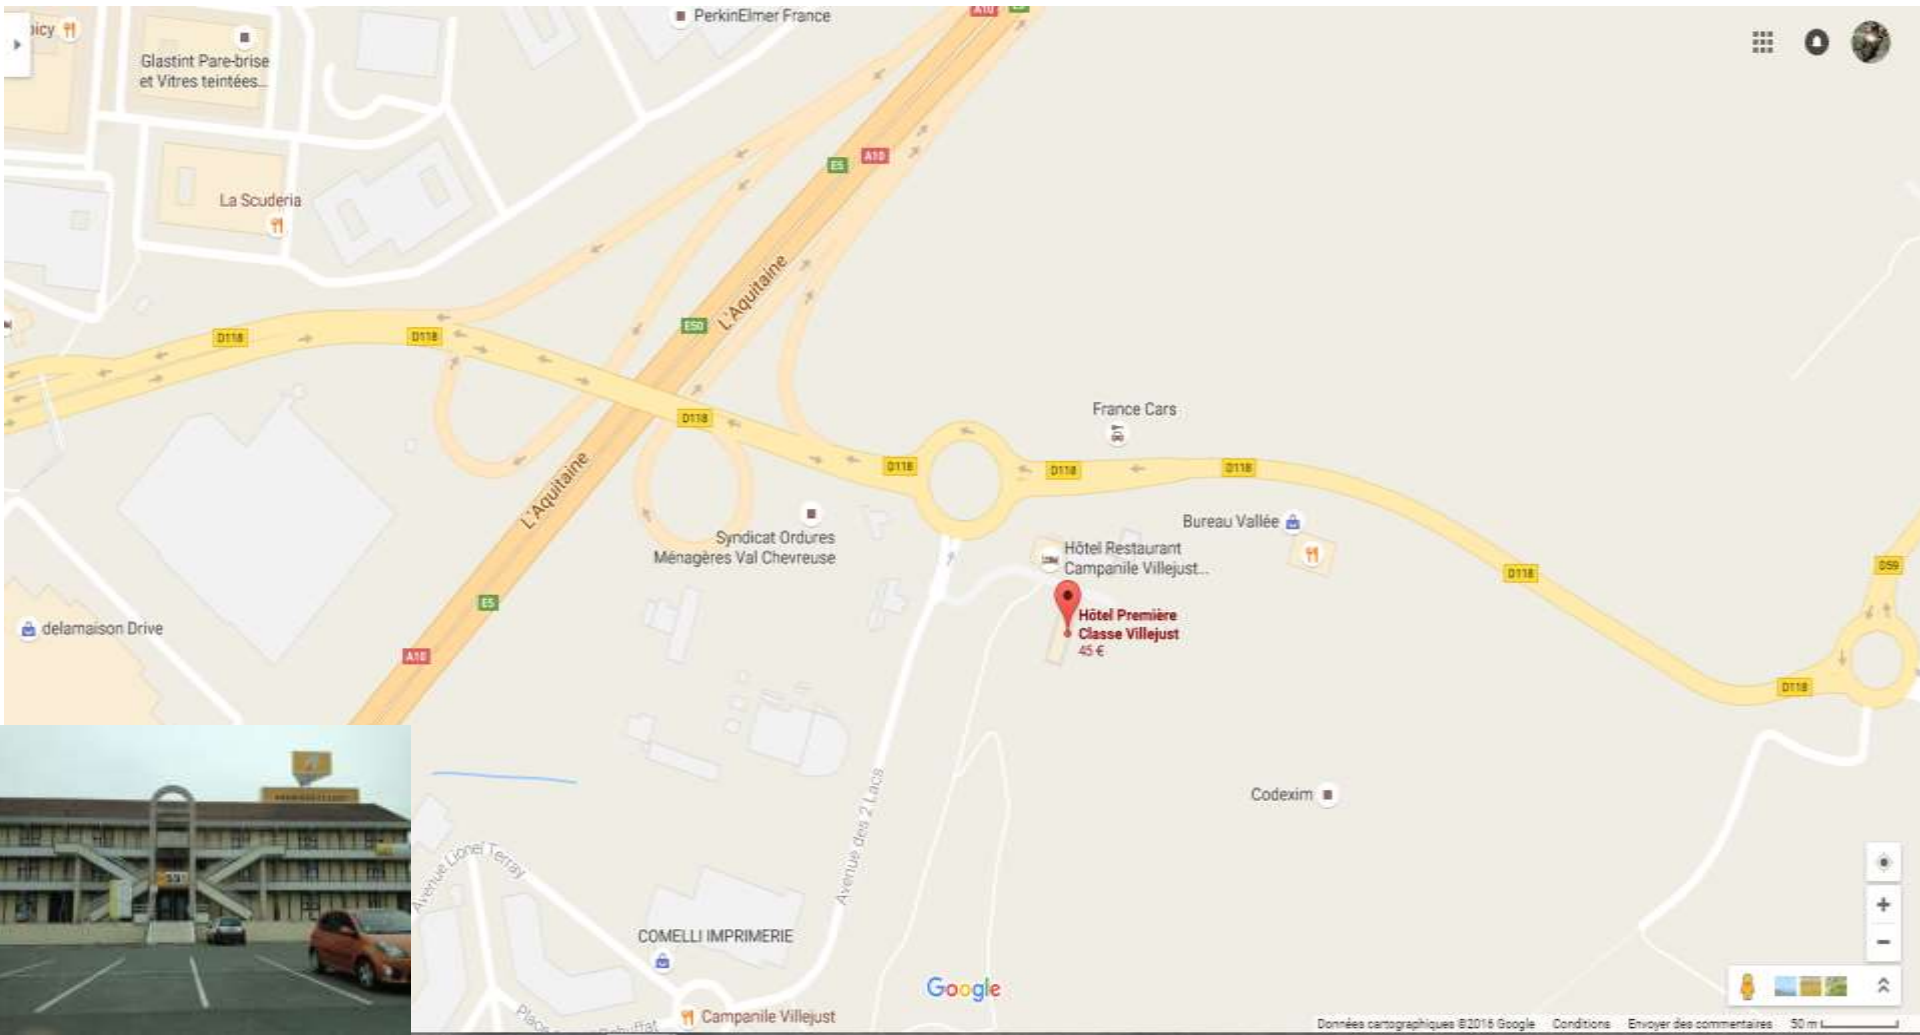

Coordonnées GPS: N 48° 41' 5.28" E 2° 13' 21.43"

8 – HOTEL PREMIERE CLASSE VILLEJUST

ZA Courtaboeuf

2 Av des 2 lacs

91140 Villejust

Tél: 01.69.31.17.46

Coordonnées GPS: N 48° 41' 7.44" E 2° 13' 5.38" E

HOTEL HORS DELEGATION ET FORMATEURS HOTEL KYRIAD MASSY OPERA