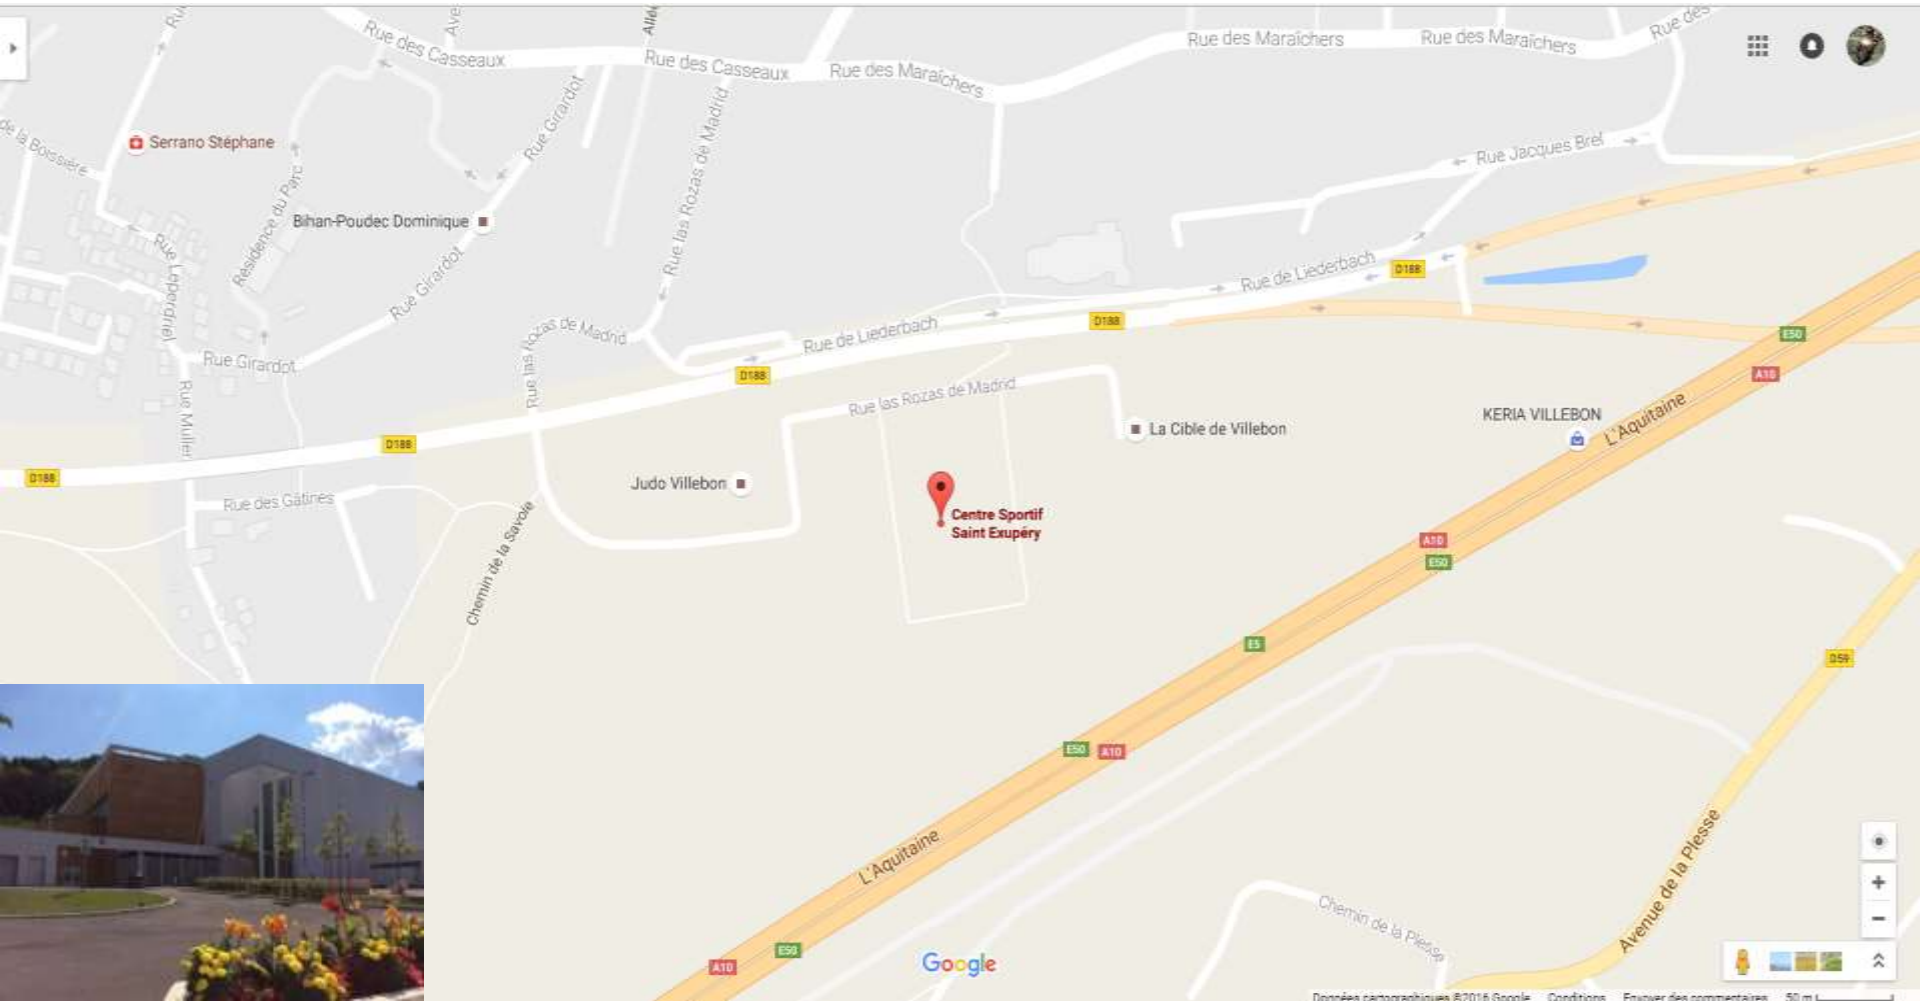

4 - Centre Sportif Saint Exupéry GYMNASE MARIE-MARVINGT

Rue las Rozas de Madrid
91140 Villebon sur Yvette

Coordonnées GPS: N 48° 41' 48.065" E 2° 13' 50.024"