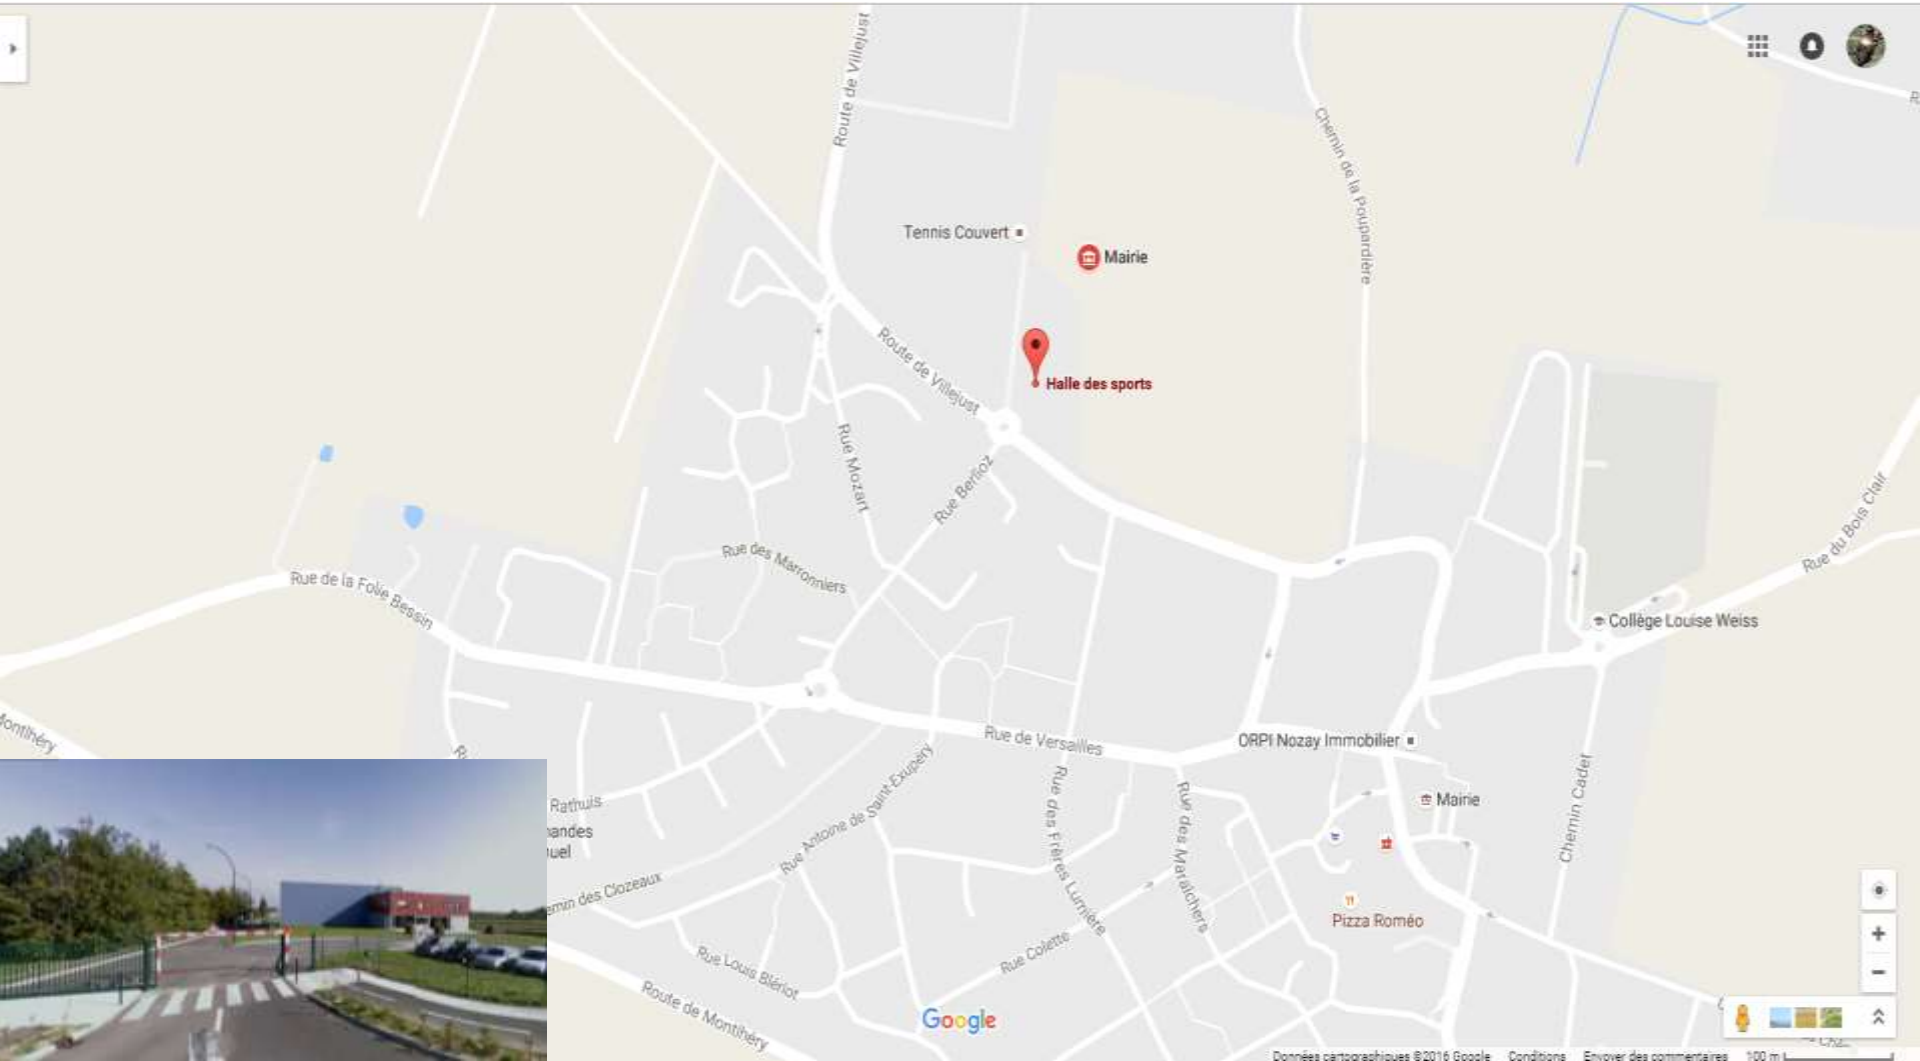

10 - HALLE DES SPORTS

1 Route de Villejust

91620 Nozay

Coordonnées GPS: N 48° 40' 4.243" E 2° 14' 10.224 "