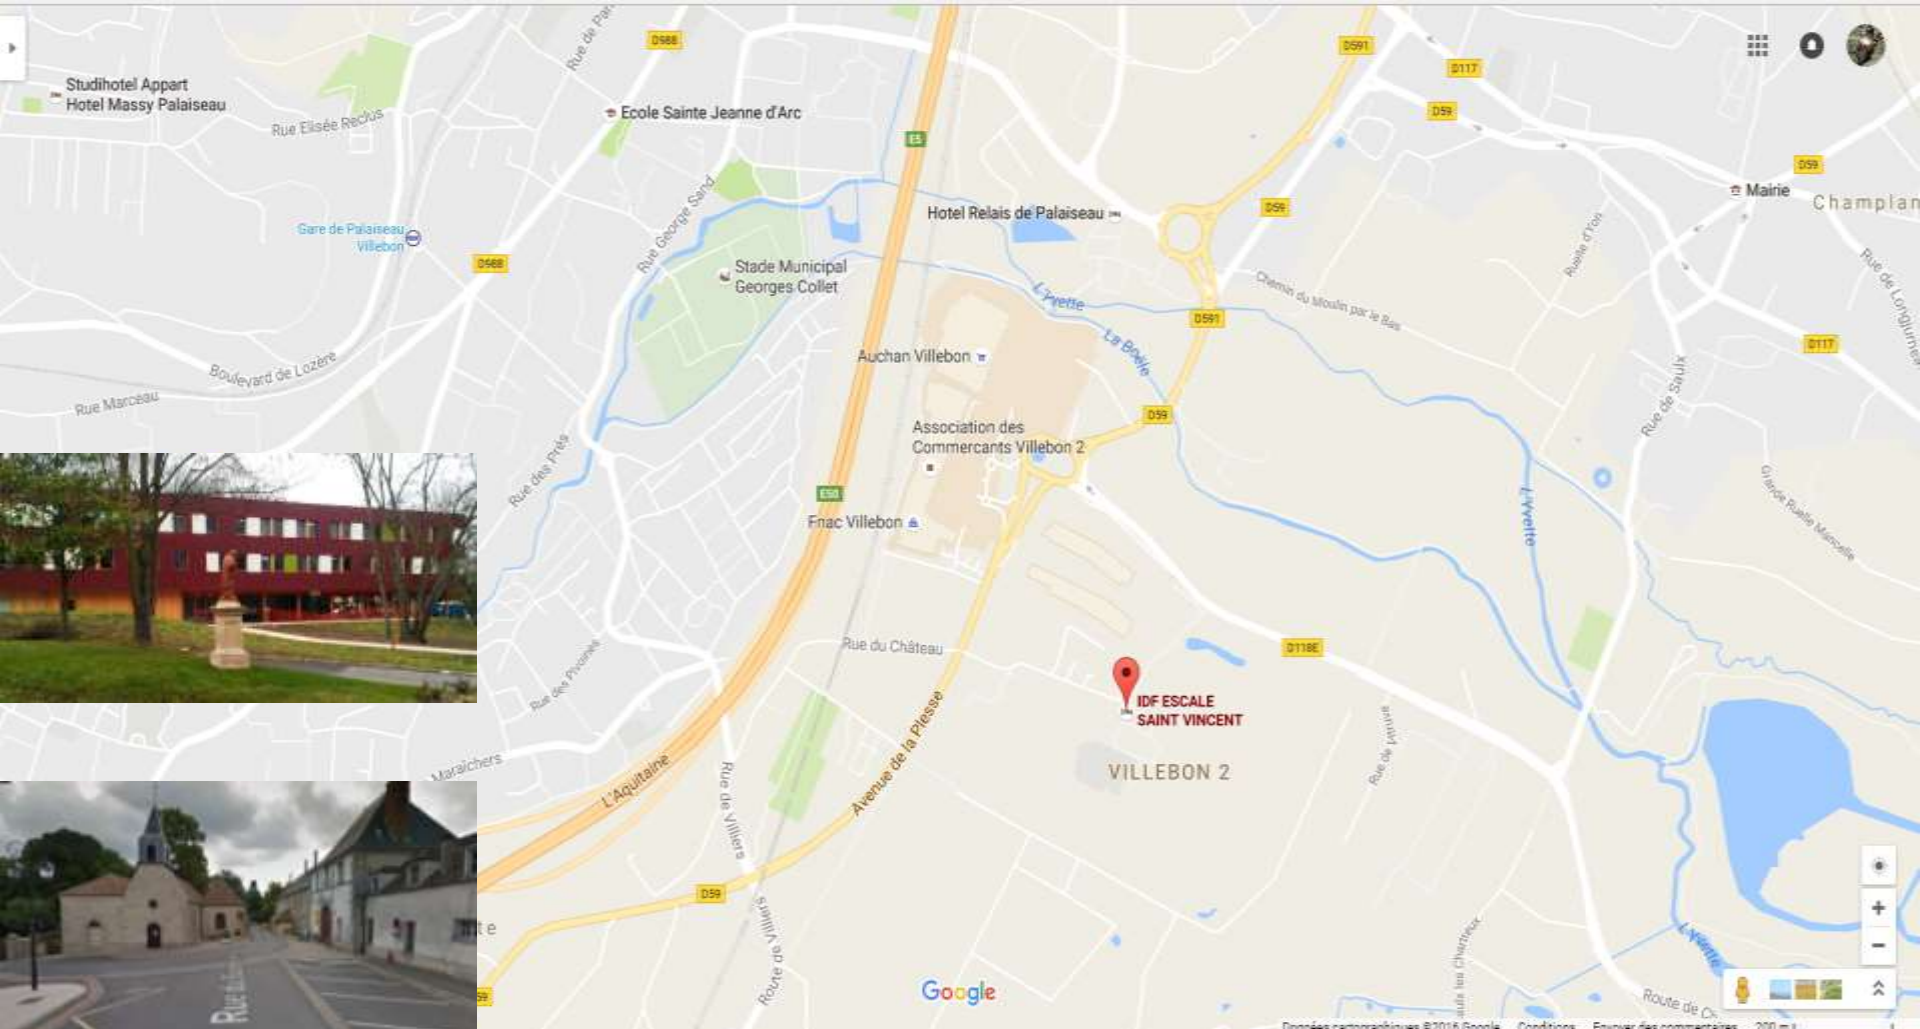

7 - GYMNASE DE L'ÉPI D'OR

2 Rue des Lorrains
91940 Les Ulis

8 - GYMNASE DE LA FERME DES PRES

Rue Finot
91460 Marcoussis

9 - GYMNASE DU GRAND PARC

Route de Nozay
91460 Marcoussis

10 - HALLE DES SPORTS

1 Route de Villejust
91620 Nozay

RESTAURATION**ESCALE SAINT VINCENT**

7 Rue du Baron de Nivière
91140 Villebon sur Yvette

RESTAURATION

ESCALE SAINT VINCENT

7 Rue du Baron de Nivière
91140 Villebon sur Yvette

Coordonnées GPS: N 48°51'45,81" E 2°17'15,331"

1 – GYMNASSE DU CENTRE

Parc des sports Michel Pelchat

91190 Gif-sur-Yvette

Coordonnées GPS: N 48° 42' 2.807" E 2° 8' 9.211"

2 - GYMNASÉ DES GOUSSONS

Rue des Goussons
91190 Gif sur Yvette

Coordonnées GPS: N 48° 41' 13.684" E 2° 6' 55.472"

3 – GYMNASSE DE COURCELLE

Route du Val de Courcelle

91190 Gif sur Yvette

Coordonnées GPS: N48° 42' 8.503 E2° 6' 23.234"

4 - Centre Sportif Saint Exupéry GYMNASE MARIE-MARVINGT

Rue las Rozas de Madrid
91140 Villebon sur Yvette