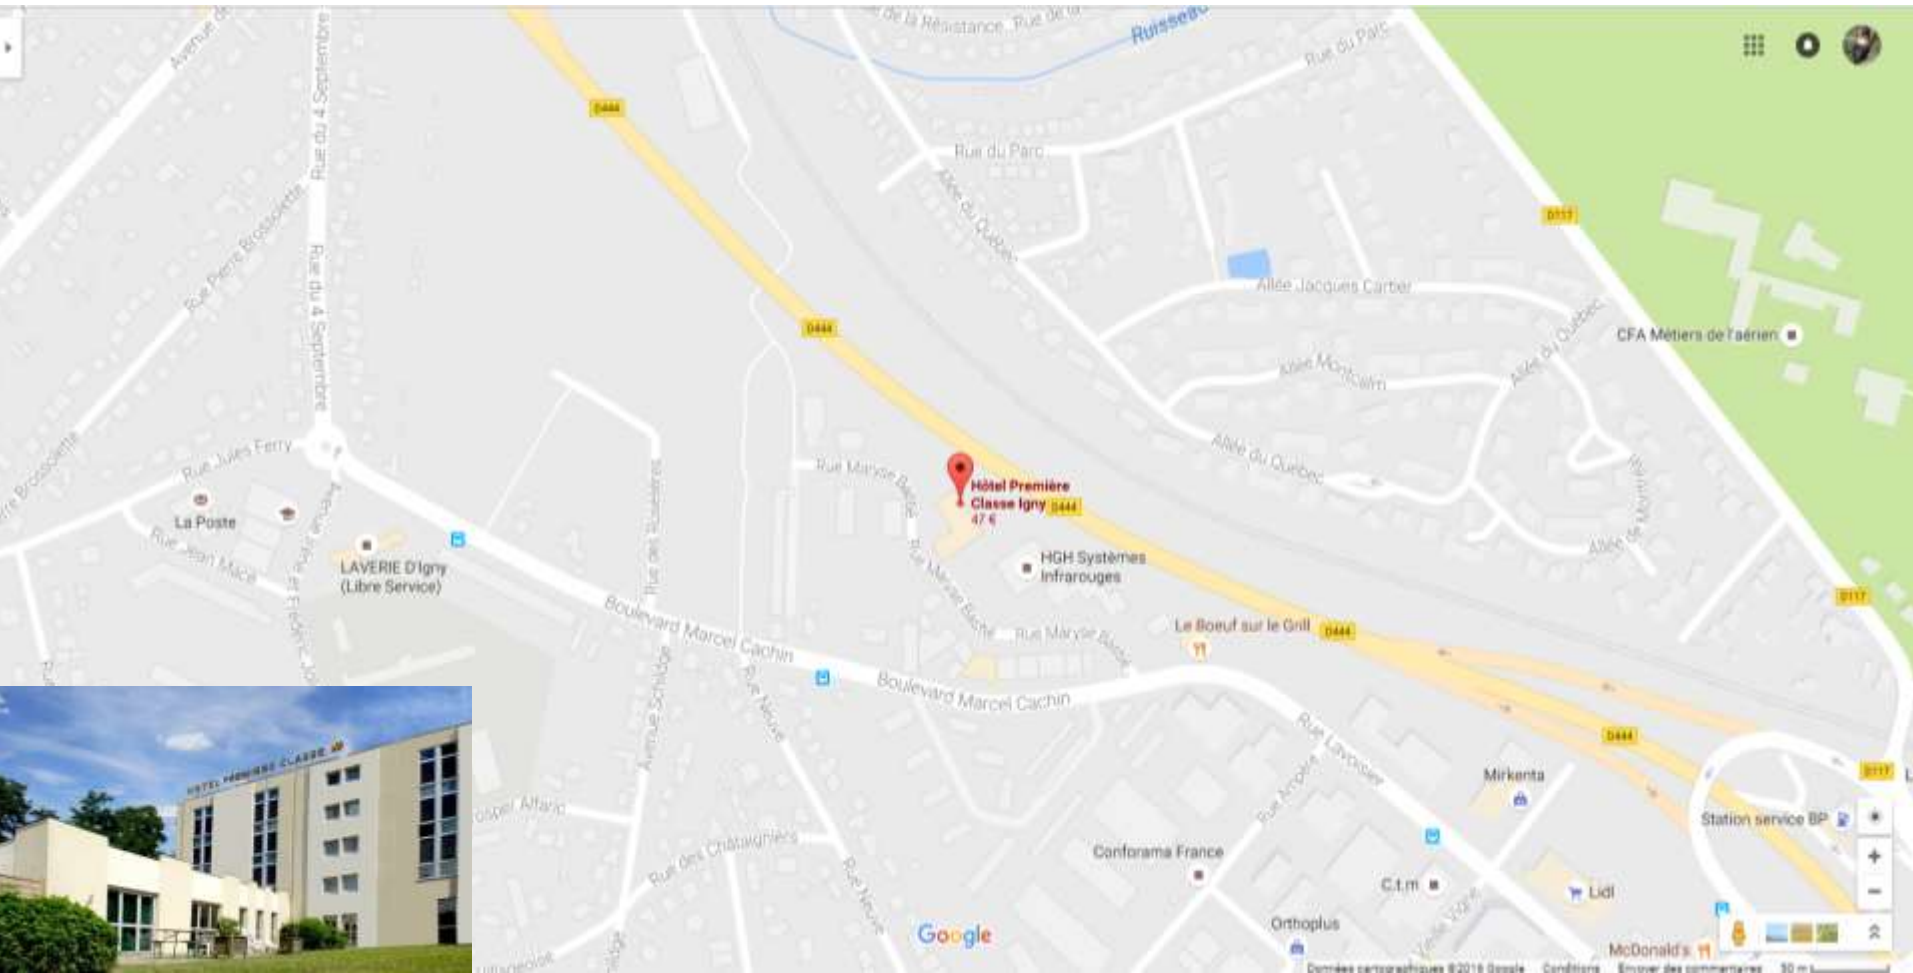

3 – HOTEL PREMIER CLASSE IGNY

12 rue Maryse Bastié

91430 Igny

Tél: 01.60.19.47.00

Coordonnées GPS: N 48° 44' 18.71" E 2° 14' 3.64" E