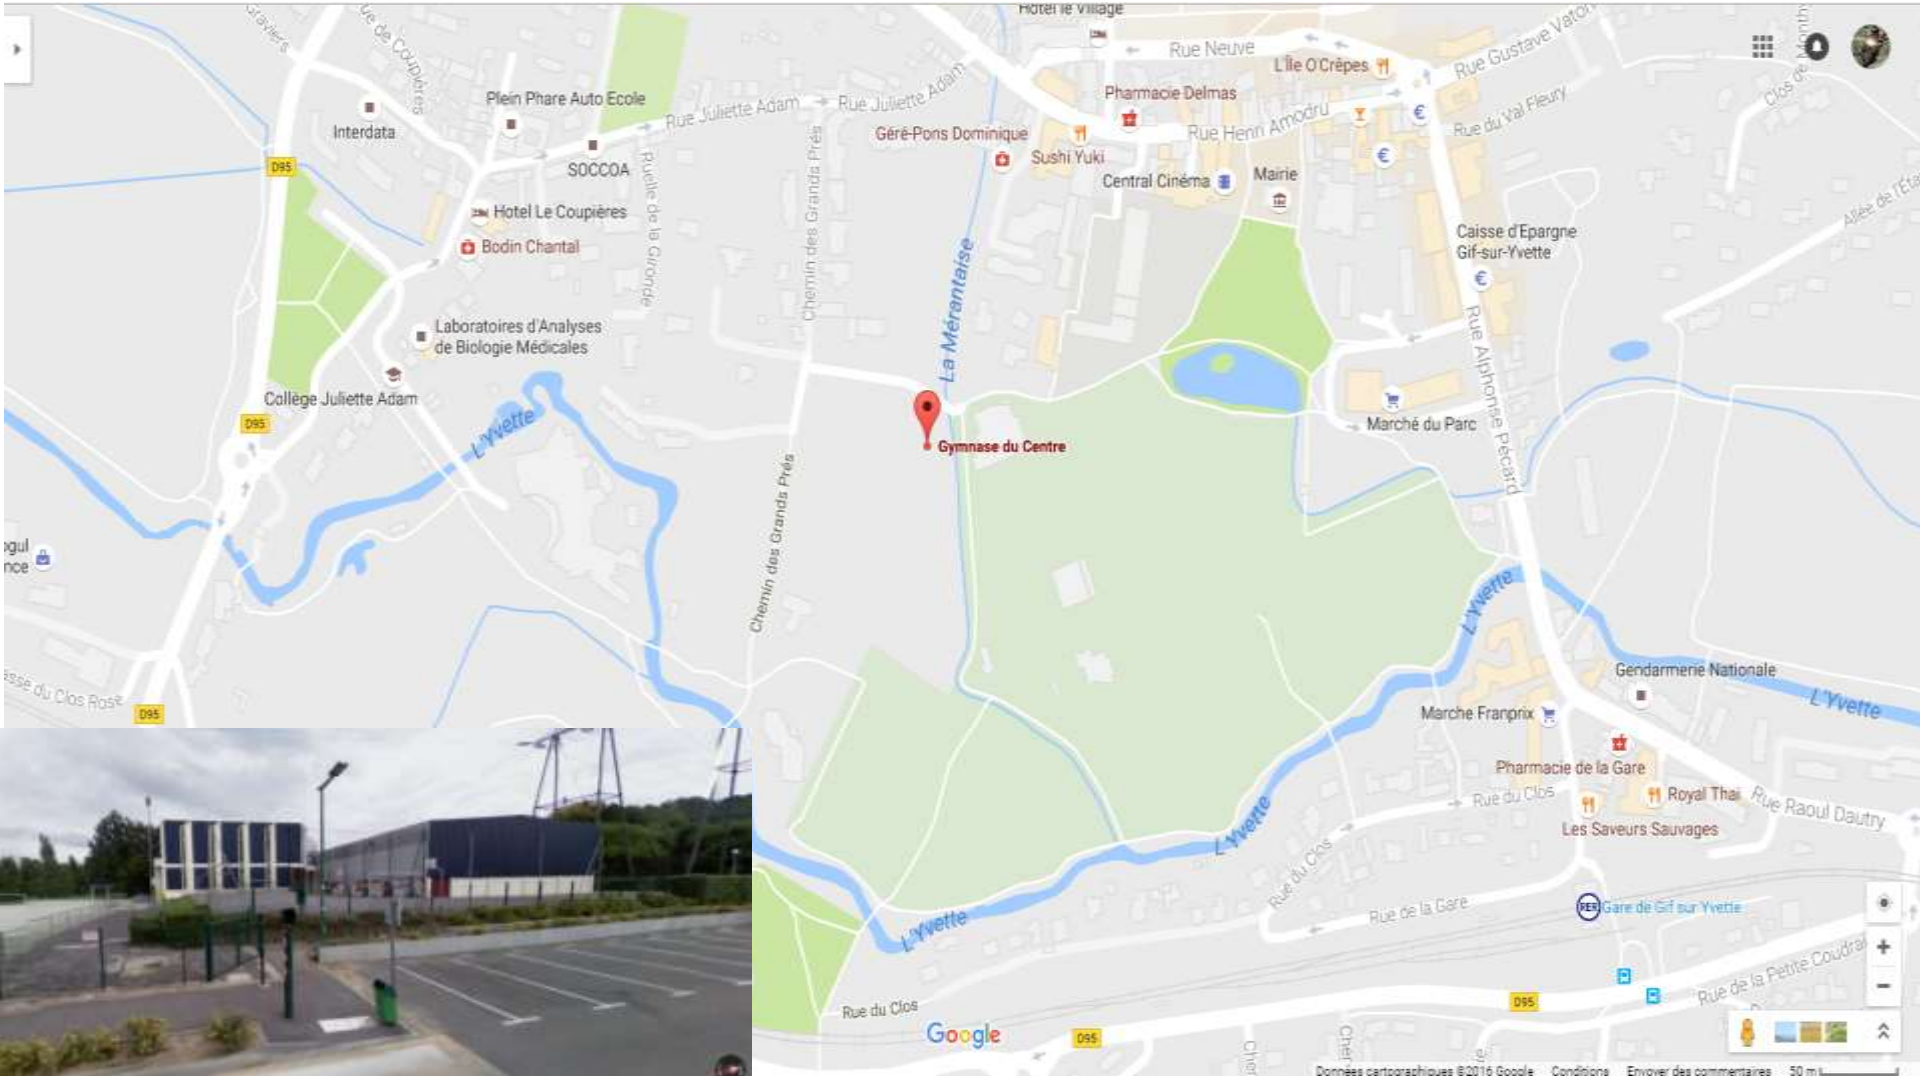

RESTAURATION**ESCALE SAINT VINCENT**

7 Rue du Baron de Nivière
91140 Villebon sur Yvette

RESTAURATION

ESCALE SAINT VINCENT

7 Rue du Baron de Nivière
91140 Villebon sur Yvette

Coordonnées GPS: N 48°51'45,81" E 2°17'15,331"

1 – GYMNASSE DU CENTRE

Parc des sports Michel Pelchat

91190 Gif-sur-Yvette

Coordonnées GPS: N 48° 42' 2.807" E 2° 8' 9.211"

2 - GYMNASÉ DES GOUSSONS

Rue des Goussons
91190 Gif sur Yvette

Coordonnées GPS: N 48° 41' 13.684" E 2° 6' 55.472"

3 – GYMNASSE DE COURCELLE

Route du Val de Courcelle

91190 Gif sur Yvette

Coordonnées GPS: N48° 42' 8.503 E2° 6' 23.234"

4 - Centre Sportif Saint Exupéry GYMNASE MARIE-MARVINGT

Rue las Rozas de Madrid
91140 Villebon sur Yvette