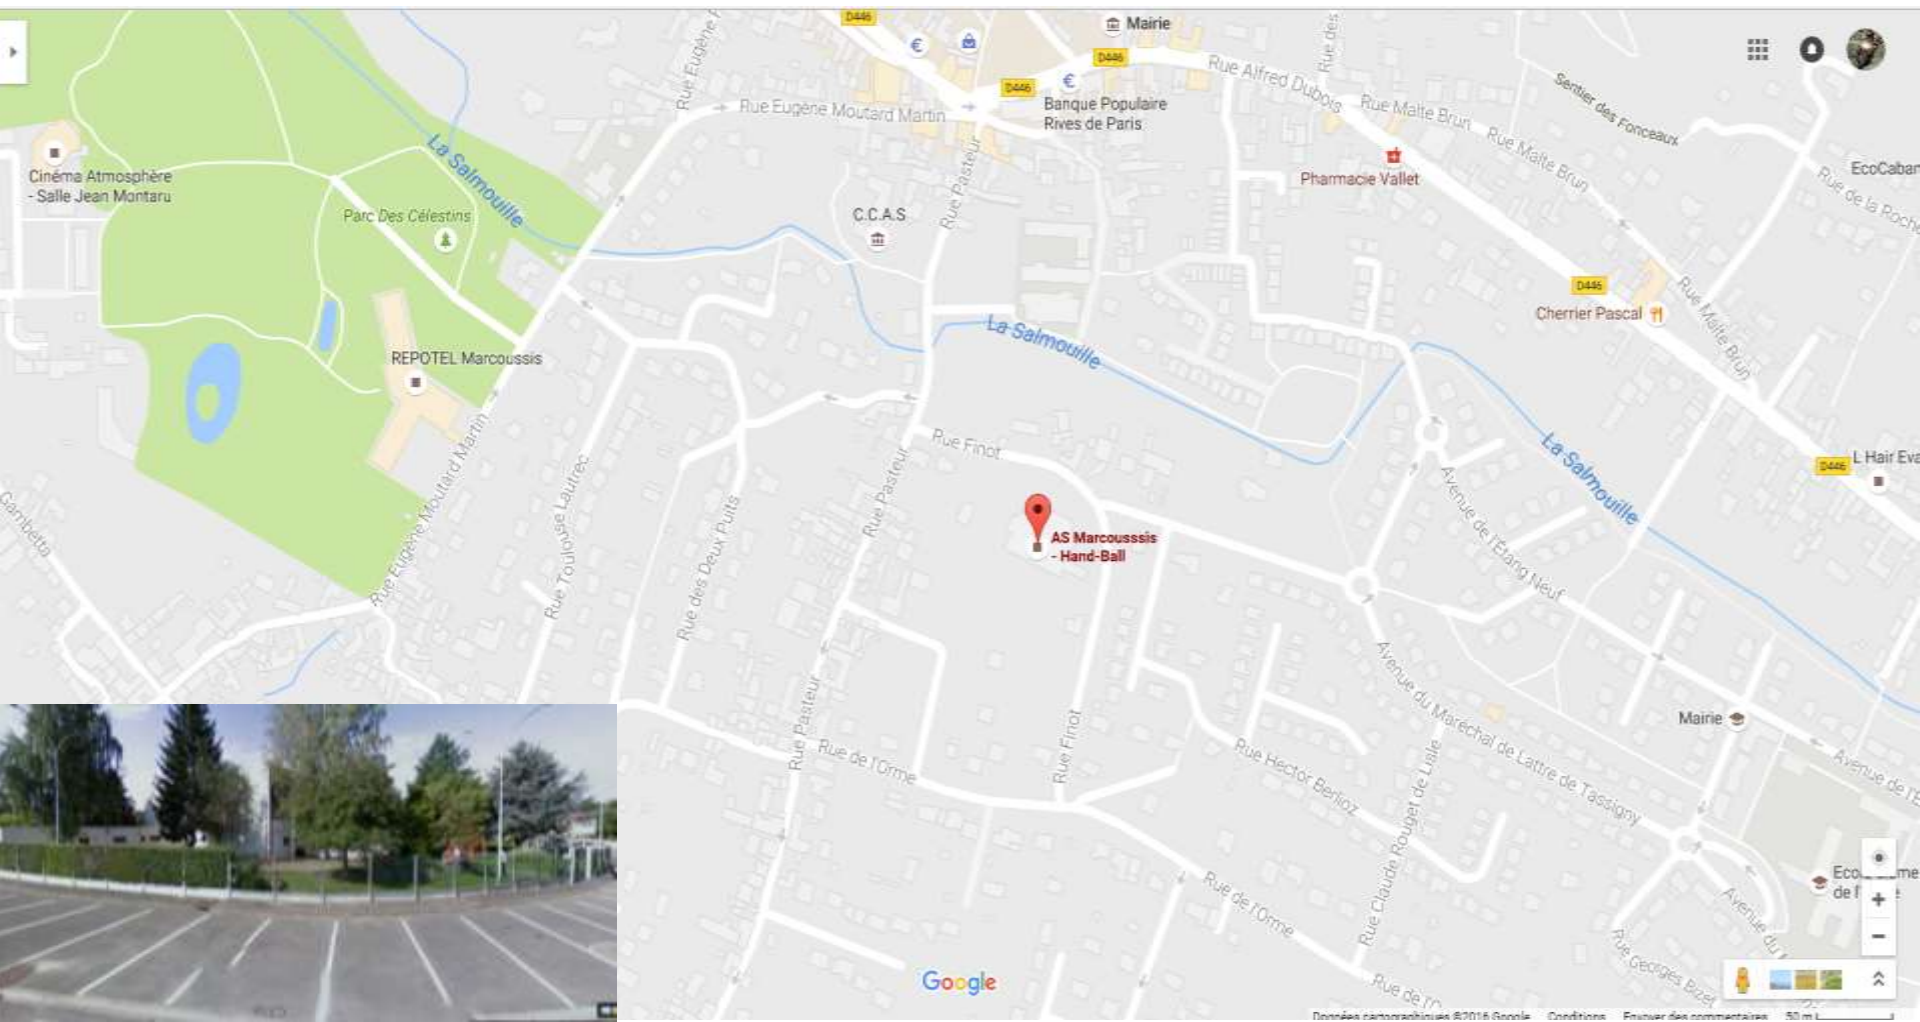

8 - GYMNASÉ DE LA FERME DES PRES

Rue Finot

91460 Marcoussis

Coordonnées GPS: N 48° 38' 22.75" E 2° 13' 51.016"

9 - GYMNASSE DU GRAND PARC

Route de Nozay

91460 Marcoussis

Coordonnées GPS: N 48° 38' 40.542" E 2° 13' 53.469"