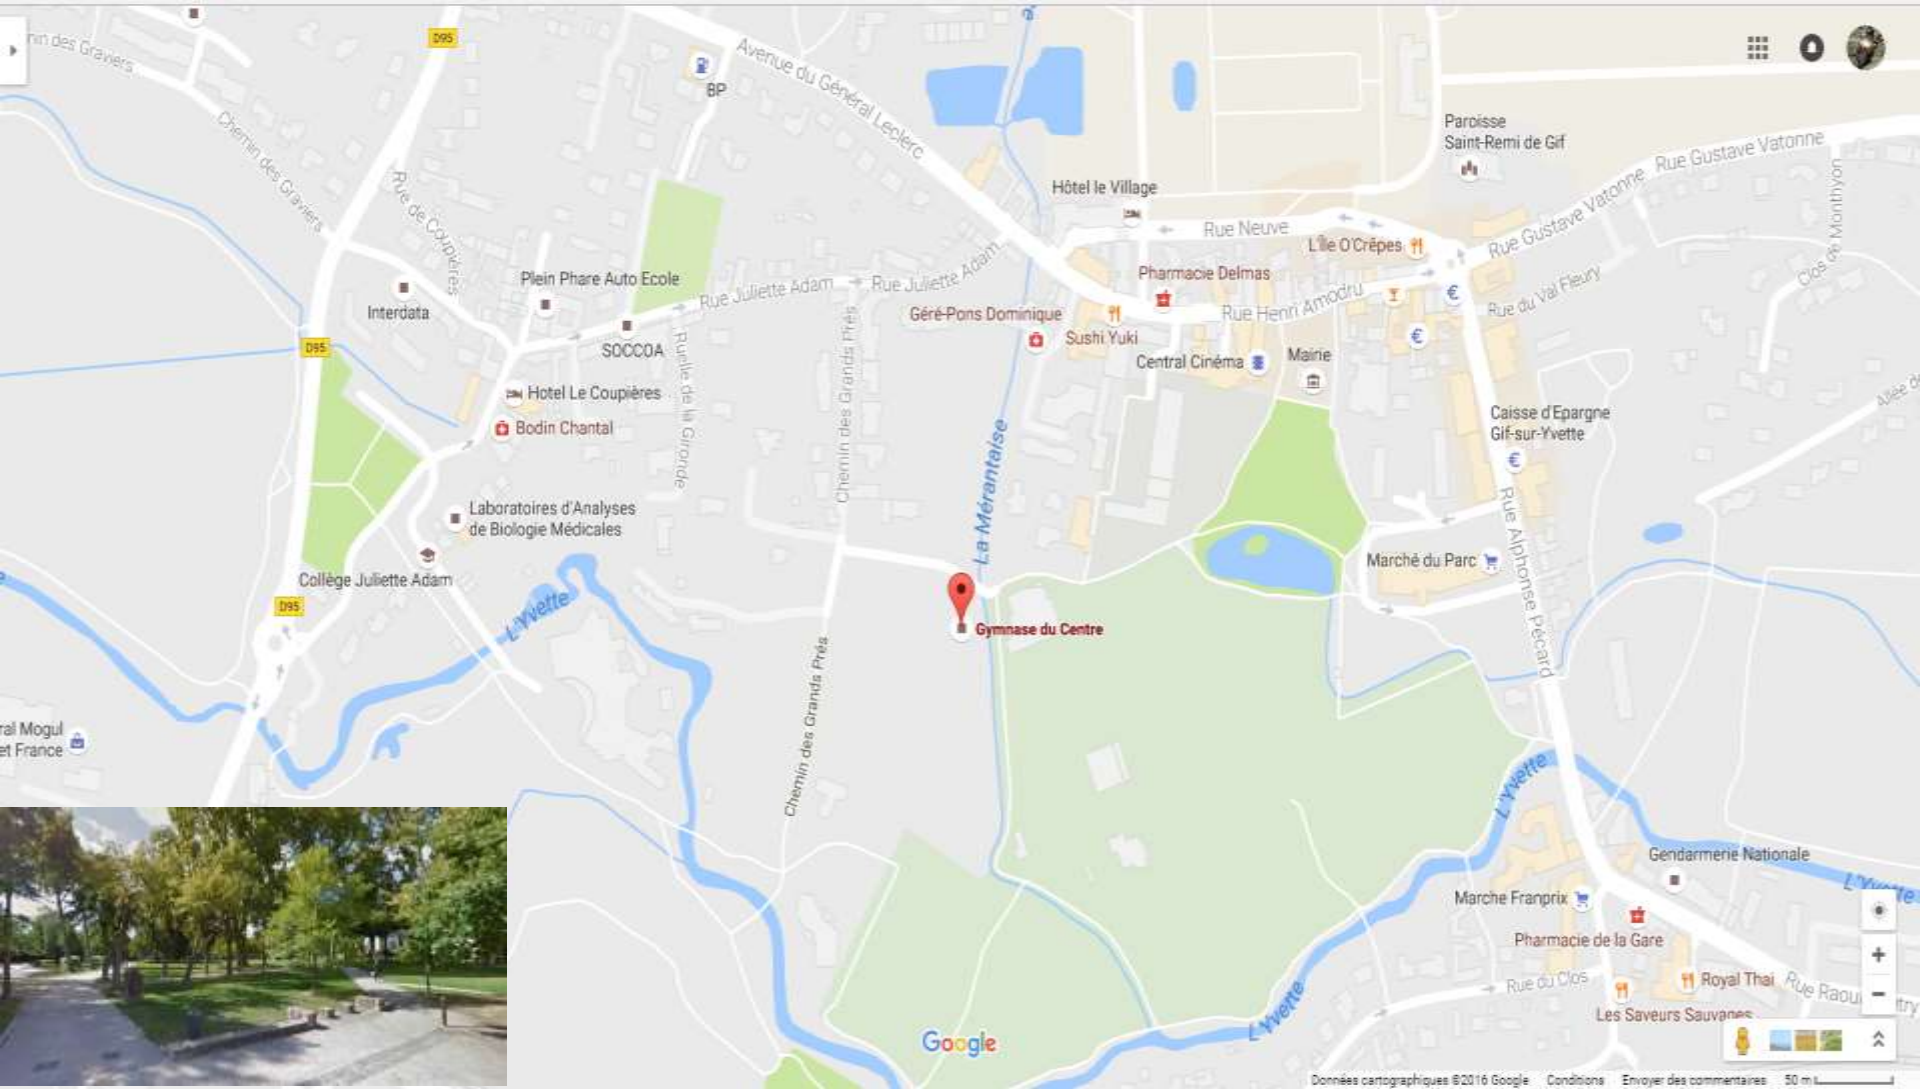

1 – GYMNASSE DU CENTRE

Parc des sports Michel Pelchat

91190 Gif-sur-Yvette

Coordonnées GPS: N 48° 42' 2.807" E 2° 8' 9.211"